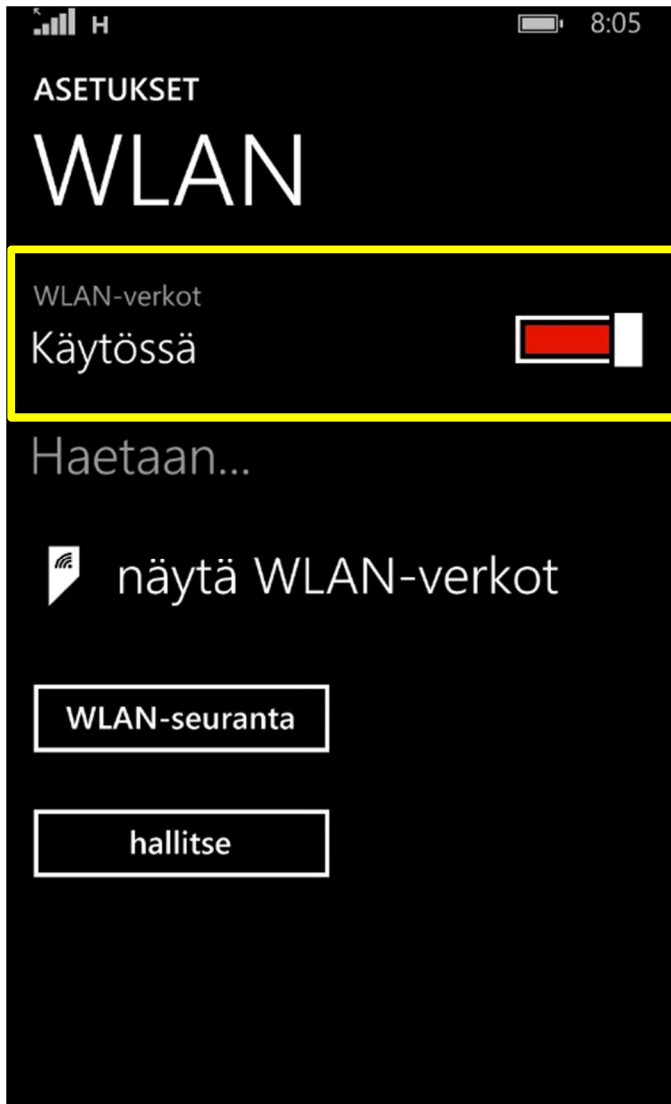

ISO 9001

ISO/IEC 20000

Näin liität Windows Phone 8.1 Nokia Lumia920 puhelimen langattomaan verkkoon

Huomio: Windows Phone 8.0 versio toimii epäluotettavasti autentikointia vaativien verkkojen kanssa ! Tarkasta että puhelimesi on päivitetty.

Pyyhkäise aloitusnäyttö sormella vasemmalle...

Saat näkyviin asetus välilehden. Valitse asetukset:

Valitse WLAN

Aktivoi langaton verkko

Valitse panOPPILAS

KIRJAUDU SISÄÄN

käyttäjänimi + salasana

Käyttäjänimi