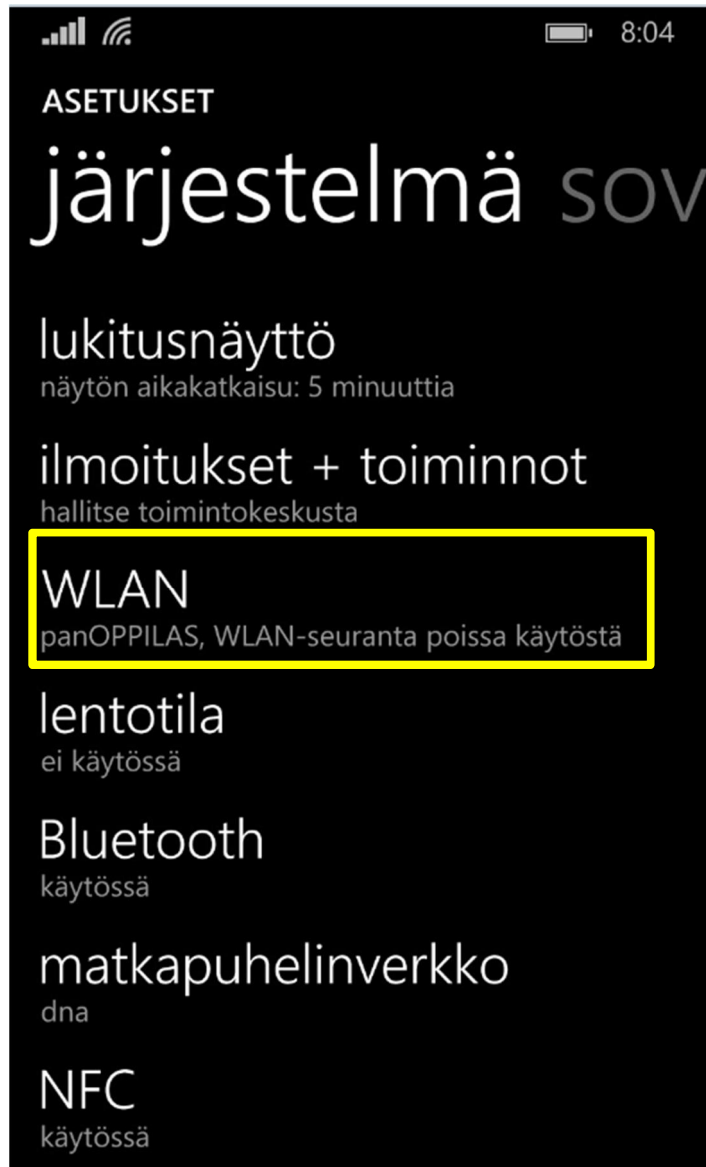

Langattoman verkon ohje: panOPPILAS

Windows Phone 8.1

Päätelaite: Nokia Lumia 920

Käyttäjryhmä:	Peruskoulujen ja lukioiden oppilaat ja opettajat
Käyttötarkoitus:	Maksuttoman internet-yhteyden käyttäminen
Käyttöalue:	Kuopion kaupungin peruskoulut ja lukiot
Laiteryhmä:	Oppilaan tai opettajan oma, henkilökohtainen päätelaite
Rajoitukset:	panOPPILAS verkon käyttäminen edellyttää Windows -käyttäjätunnusta, panOPPILAS verkko on käytettävissä koulun opettajille kun verkon käyttämisestä on tehty tarvittavat ilmoitukset
Tuki:	Koulujen atk-vastaavat

ISO 9001

ISO/IEC 20000

Näin liität Windows Phone 8.1 Nokia Lumia920 puhelimen langattomaan verkkoon

Huomio: Windows Phone 8.0 versio toimii epäluotettavasti autentikointia vaativien verkkojen kanssa ! Tarkasta että puhelimesi on päivitetty.

Pyyhkäise aloitusnäyttö sormella vasemmalle...

Saat näkyviin asetus välilehden. Valitse asetukset:

Valitse WLAN

Aktivoi langaton verkko

Valitse panOPPILAS

KIRJAUDU SISÄÄN

käyttäjänimi + salasana

Käyttäjänimi