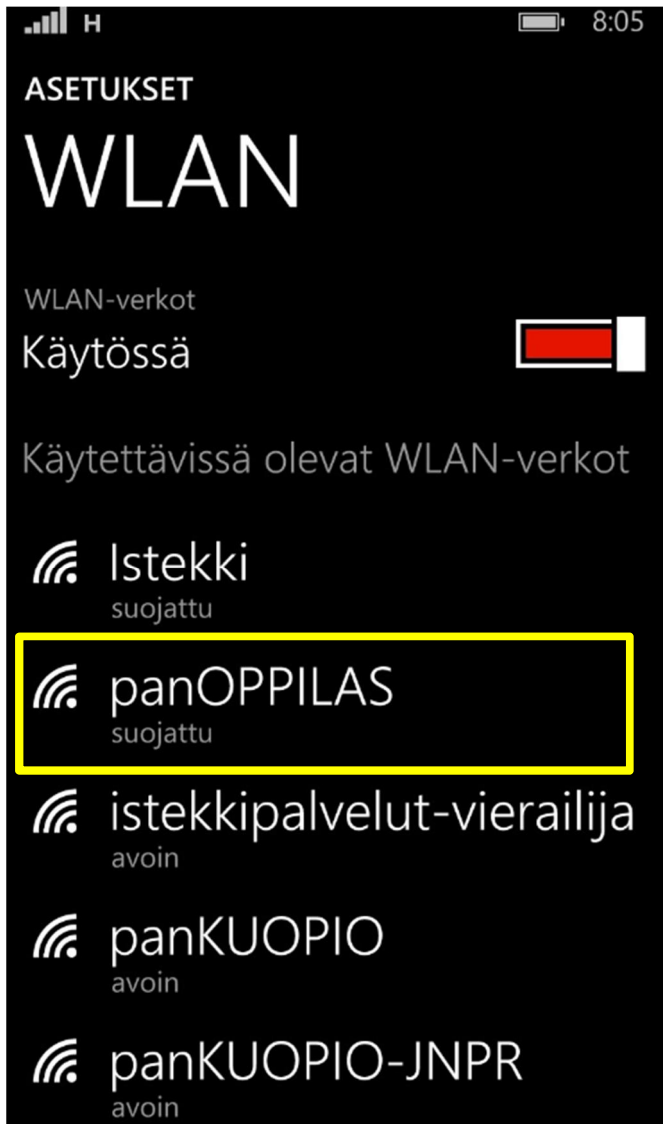

Langattoman verkon ohje: panOPPILAS

Windows Phone 8.1

Päätelaite: Nokia Lumia 920

Käyttäjryhmä:	Peruskoulujen ja lukioiden oppilaat ja opettajat
Käyttötarkoitus:	Maksuttoman internet-yhteyden käyttäminen
Käyttöalue:	Kuopion kaupungin peruskoulut ja lukiot
Laiteryhmä:	Oppilaan tai opettajan oma, henkilökohtainen päätelaite
Rajoitukset:	panOPPILAS verkon käyttäminen edellyttää Windows -käyttäjätunnusta, panOPPILAS verkko on käytettävissä koulun opettajille kun verkon käyttämisestä on tehty tarvittavat ilmoitukset
Tuki:	Koulujen atk-vastaavat

ISO 9001

ISO/IEC 20000

Näin liität Windows Phone 8.1 Nokia Lumia920 puhelimen langattomaan verkkoon

Huomio: Windows Phone 8.0 versio toimii epäluotettavasti autentikointia vaativien verkkojen kanssa ! Tarkasta että puhelimesi on päivitetty.

Pyyhkäise aloitusnäyttö sormella vasemmalle...

Saat näkyviin asetus välilehden. Valitse asetukset:

Valitse WLAN

Aktivoi langaton verkko

Valitse panOPPILAS

KIRJAUDU SISÄÄN

käyttäjänimi + salasana

Käyttäjänimi

Salasana

Näytä salasana

Palvelinvarmenteen vahvistus

ei mitään

EAP-menetelmä

PEAP MS-CHAP v2

valmis peruuta

1) Kirjoita henkilökohtainen wilma-käyttäjätunnukseksi tunnuksen muoto: kpk\tunnus ja salasana