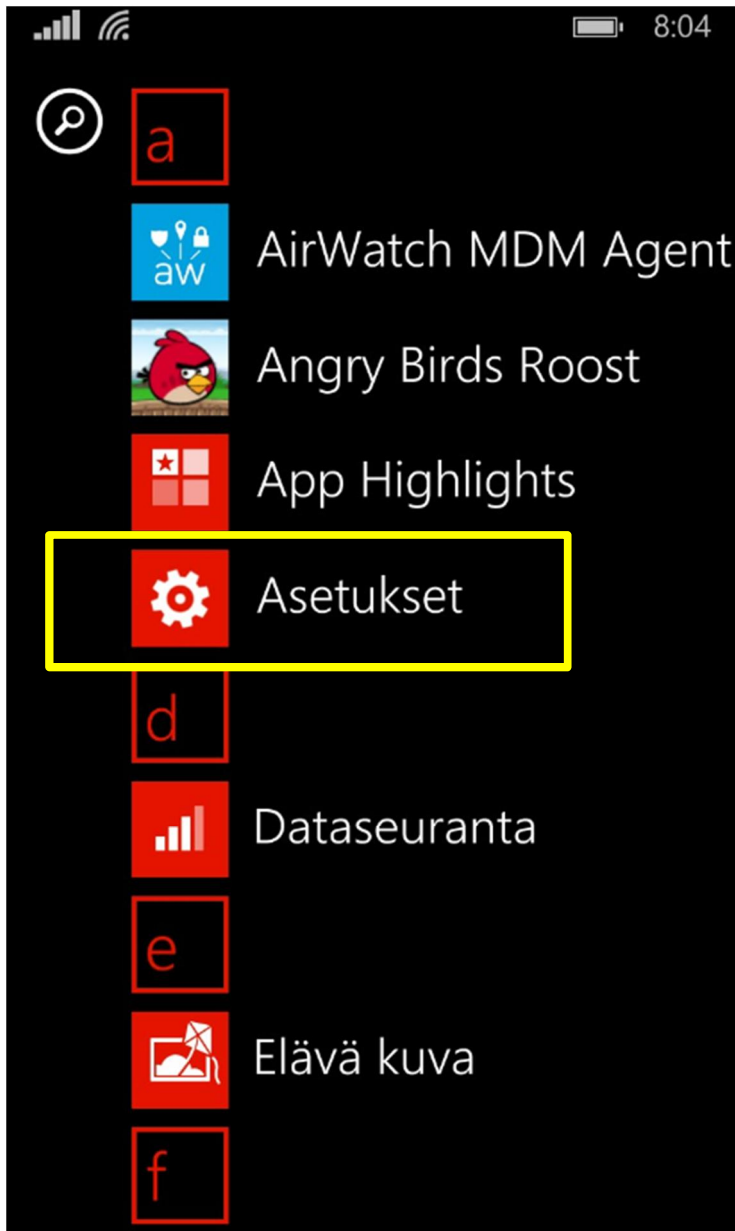

Langattoman verkon ohje: panOPPILAS

Windows Phone 8.1

Päätelaite: Nokia Lumia 920

Käyttäjryhmä:	Peruskoulujen ja lukioiden oppilaat ja opettajat
Käyttötarkoitus:	Maksuttoman internet-yhteyden käyttäminen
Käyttöalue:	Kuopion kaupungin peruskoulut ja lukiot
Laiteryhmä:	Oppilaan tai opettajan oma, henkilökohtainen päätelaite
Rajoitukset:	panOPPILAS verkon käyttäminen edellyttää Windows -käyttäjätunnusta, panOPPILAS verkko on käytettävissä koulun opettajille kun verkon käyttämisestä on tehty tarvittavat ilmoitukset
Tuki:	Koulujen atk-vastaavat

ISO 9001

ISO/IEC 20000

Näin liität Windows Phone 8.1 Nokia Lumia920 puhelimen langattomaan verkkoon

Huomio: Windows Phone 8.0 versio toimii epäluotettavasti autentikointia vaativien verkkojen kanssa ! Tarkasta että puhelimesi on päivitetty.

Pyyhkäise aloitusnäyttö sormella vasemmalle...

Saat näkyviin asetus välilehden. Valitse asetukset:

Valitse WLAN

Aktivoi langaton verkko

Valitse panOPPILAS

KIRJAUDU SISÄÄN

käyttäjänimi + salasana

Käyttäjänimi